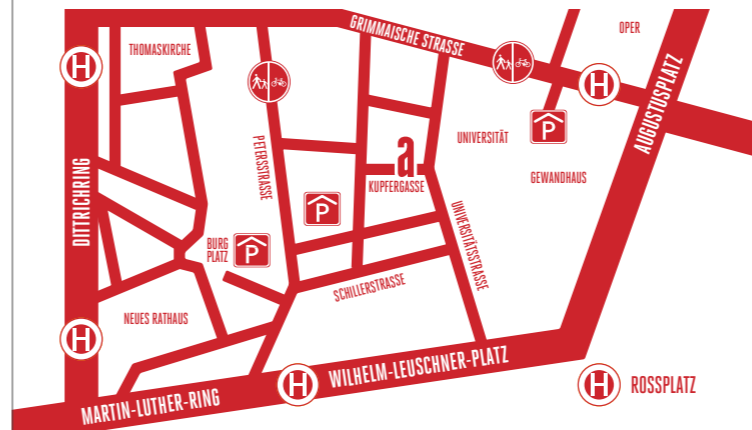

Impressum

HERAUSGEBER Kabarett academixer GmbH | Geschäftsführerin: Dörte-Solveig Waurick
GESTALTUNG & SATZ RAUM ZWEI | Agentur für visuelle Kommunikation | www.raum-zwei.com

SPIELPLAN
FEB-JUL 2021

PROGRAMM
ENSEMBLE & GASTSPIELE

KARTEN UND INFOS
ACADEMIXER.COM
0341 21787878