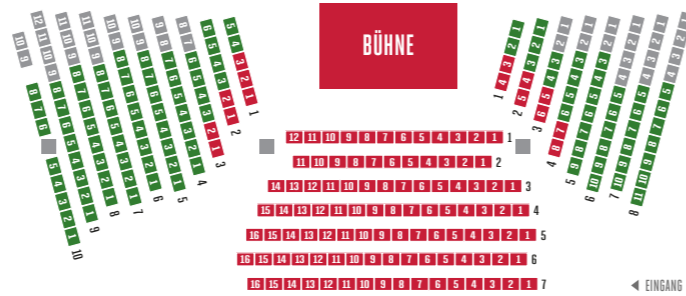

DI	01.06.	20:00	NUMMERN SCHIEBEN DAS GELD LIEGT AUF DER FENSTERBANK, MARIE	B	g
MI	02.06.	20:00	UNTER DER HAUBE ANKE GEIBLER	A	
DO	03.06.	20:00	UNTER DER HAUBE ANKE GEIBLER	A	
FR	04.06.	20:00	HOME-OSSIS ACADEMIXER-ENSEMBLE	G	
SA	05.06.	20:00	HOME-OSSIS ACADEMIXER-ENSEMBLE	G	
SO	06.06.	18:00	HOME-OSSIS ACADEMIXER-ENSEMBLE	B	
MO	07.06.	20:00	NA BESTENS! C. FISCHER, A. GEIBLER, R. BÄRWOLFF	A	
DI	08.06.	20:00	NA BESTENS! C. FISCHER, A. GEIBLER, R. BÄRWOLFF	A	
MI	09.06.	18:00	NA BESTENS! C. FISCHER, A. GEIBLER, R. BÄRWOLFF	A	
DO	10.06.	20:00	GÜNTHER ALLEIN ZU HAUS UWE STEIMLE	K	g
FR	11.06.	20:00	BITTE MAL FREIMACHEN A. GEIBLER, H. GÜTTERSBERGER, F. C. VOIGT	G	
SA	12.06.	20:00	BITTE MAL FREIMACHEN A. GEIBLER, H. GÜTTERSBERGER, F. C. VOIGT	G	
SO	13.06.	18:00	BITTE MAL FREIMACHEN A. GEIBLER, H. GÜTTERSBERGER, F. C. VOIGT	B	
MO	14.06.	20:00	BITTE MAL FREIMACHEN A. GEIBLER, H. GÜTTERSBERGER, F. C. VOIGT	A	
DI	15.06.	20:00	N.N.	A	
MI	16.06.	18:00	N.N.	A	
DO	17.06.	20:00	DAS IST ALLES NUR GEERBT C. FISCHER, A. GEIBLER, R. BÄRWOLFF, H. GÜTTERSBERGER	A	
FR	18.06.	20:00	DAS IST ALLES NUR GEERBT C. FISCHER, A. GEIBLER, R. BÄRWOLFF, H. GÜTTERSBERGER	G	
SA	19.06.	20:00	DAS IST ALLES NUR GEERBT C. FISCHER, A. GEIBLER, R. BÄRWOLFF, H. GÜTTERSBERGER	G	
SO	20.06.	18:00	HOME-OSSIS ACADEMIXER-ENSEMBLE	A	
MO	21.06.	20:00	HOME-OSSIS ACADEMIXER-ENSEMBLE	G	pt
DI	22.06.	20:00	HOME-OSSIS ACADEMIXER-ENSEMBLE	A	
MI	23.06.	18:00	HOME-OSSIS ACADEMIXER-ENSEMBLE	A	
DO	24.06.	20:00	MÄRCHEN HABEN KURZE BEINE GUNTER BÖHNKE	G	g
FR	25.06.	20:00	MUTTI KANN ES BESSER E. HART, K. HART, C. BRUNS, J. EULENBERGER	G	
SA	26.06.	20:00	MUTTI KANN ES BESSER E. HART, K. HART, C. BRUNS, J. EULENBERGER	G	
SO	27.06.	18:00	MUTTI KANN ES BESSER E. HART, K. HART, C. BRUNS, J. EULENBERGER	B	
MO	28.06.	20:00	KABARETTISTISCHE LESUNG BERND-LUTZ LANGE	B	g
DI	29.06.	20:00	N.N.	-	
MI	30.06.	20:00	N.N.	-	
DO	01.07.	20:00	N.N.	-	
FR	02.07.	20:00	UNTER DER HAUBE ANKE GEIBLER	G	
SA	03.07.	20:00	KAUF, DU SAU! HELMUT SCHLEICH	G	g
SO	04.07.	20:00	UNTER DER HAUBE ANKE GEIBLER	C	

PREISKLASSE	PLATZGRUPPE 1	PLATZGRUPPE 2	PLATZGRUPPE 3
A | ERMÄBIGT*	19,00 EUR | 17,00 EUR*	16,00 EUR | 14,00 EUR*	13,00 EUR | 10,00 EUR*
B	22,00 EUR	19,00 EUR	16,00 EUR
C	24,00 EUR	21,00 EUR	18,00 EUR
G	26,00 EUR	23,00 EUR	20,00 EUR
K	29,00 EUR	26,00 EUR	21,00 EUR
S	35,00 EUR	31,00 EUR	27,00 EUR
KS	32,00 EUR	29,00 EUR	27,00 EUR
BL | ERMÄBIGT*	18,00 EUR | 16,00 EUR*	15,00 EUR | 13,00 EUR*	11,00 EUR | 10,00 EUR*
BA	19,00 EUR | VERANSTALTUNGSORT: ACADEMIXER-GASTSTÄTTE		
L	12,00 EUR | AUF ALLEN PLÄTZEN		
W	69,00 EUR | AUF ALLEN PLÄTZEN | INKLUSIVE GASTRONOMISCHES ANGEBOT		
WN	29,00 EUR | AUF ALLEN PLÄTZEN | INKLUSIVE KAFFEE-ANGEBOT		

BITTE BEACHTEN SIE: PRO VERANSTALTUNG GILT NUR EINE FORM DER ERMÄDIGUNG. DIE KARTEN SIND VOM UMTAUSCH AUSGESCHLOSSEN. ES GELTEN DIE AGB DER KABARETT ACADEMIXER GMBH.

*ERMÄDIGUNGSBERECHTIGTE Schüler, Studenten, Lehrlinge, Rentner, Arbeitslose, Schwerbeschädigte, Sozialhilfeempfänger und Inhaber der Leipzig-Card | Inhaber des LEIPZIG-PASSES und Schwerbehinderte 100% erhalten eine Ermäßigung von 50% bei Vorstellungen der Preisklasse A.

SONDERKONDITIONEN BEI ACADEMIXER-PROGRAMMEN
Gelten nicht bei Gastspielen, Premieren, Sommerkabarett, Weihnachts-Spezial, Gruppenbuchungen sowie im Dezember. Nicht mit weiteren Angeboten des Hauses kombinierbar. Begrenztes Kontingent. **STUDENTENKARTE** 15 Minuten vor Vorstellungsbeginn | Restkarten 5,00 EUR mit Studentenausweis **PÄRCHENTAG pt** an gekennzeichneten Tagen | zwei Karten zum Preis von einer

RESERVIERUNGEN – auch kompletter Veranstaltungen (253 Sitzplätze) – sind für Firmen, Vereine und private Interessenten längerfristig möglich. Unsere Räumlichkeiten inklusive der Gaststätte können Sie für Konferenzen, Lehrgänge oder ähnliches mieten.

Kontakt & Öffnungszeiten

Kabarett academixer | Kupfergasse 2 | 04109 Leipzig
Telefon 0341 21787878 | Fax 0341 21787700 | info@academixer.com | academixer.com

Dienstag, Freitag, Samstag 13.00 - 20.00 Uhr
Montag, Mittwoch, Donnerstag 16.00 - 20.00 Uhr
Sonntag/Feiertag Abendkasse an der Garderobe

Bitte beachten Sie unsere geänderten Öffnungszeiten in der Sommerspielzeit

KARTEN & INFO 0341 21787878
INFO@ACADEMIXER.COM