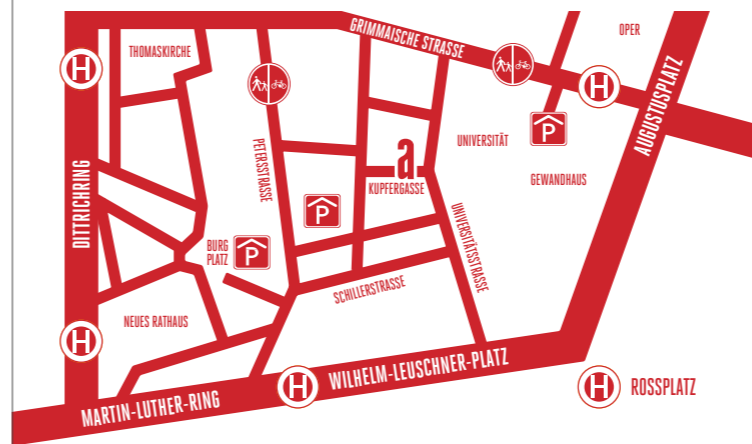

Impressum

HERAUSGEBER Kabarett academixer GmbH | Geschäftsführerin: Dörte-Solveig Waurick
GESTALTUNG & SATZ RAUM ZWEI | Agentur für visuelle Kommunikation | www.raum-zwei.com

SPIELPLAN AUG-DEZ 2020

PROGRAMM
ENSEMBLE & GASTSPIELE

Jingle Bells!

Die Weihnachtszeit kommt und wir machen mit!
Mit einem exklusiven Weihnachtsprogramm ALLES IM SACK.
Es erwartet Sie ein Märchenklassiker in kabarettistischer Form: ROTKÄPPCHEN MIT BROTHÄPPCHEN. Vor der Veranstaltung und während einer Pause erwartet Sie auf dem 'academixer-Weihnachtsmarkt' ein buntes Speise und Getränkeangebot (im Preis inkludiert).

69,00 EUR PRO PERSON
BEINHÄLTET PROGRAMM UND GASTRONOMISCHES ANGEBOT