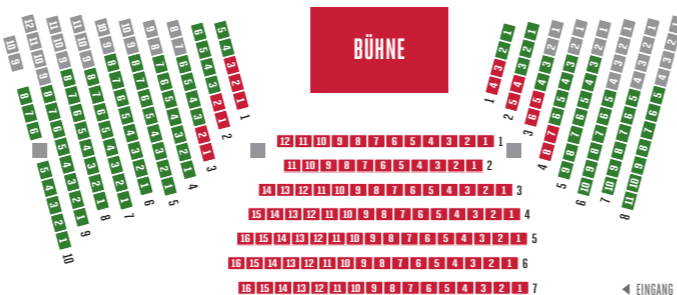

FR	25.12.	16:00	MUTTI KANN ES BESSER	E. HART, K. HART, C. BRUNS, J. EULENBERGER	G
SA	26.12.	16:00	MUTTI KANN ES BESSER	E. HART, K. HART, C. BRUNS, J. EULENBERGER	G
SA	26.12.	20:00	MUTTI KANN ES BESSER	E. HART, K. HART, C. BRUNS, J. EULENBERGER	G
SO	27.12.	16:00	MUTTI KANN ES BESSER	E. HART, K. HART, C. BRUNS, J. EULENBERGER	C
MO	28.12.	20:00	KOLLEGINNEN	C. FISCHER, H. RONNIGER, N. PETRI	C
DI	29.12.	20:00	KOLLEGINNEN	C. FISCHER, H. RONNIGER, N. PETRI	C
MI	30.12.	18:00	KOLLEGINNEN	C. FISCHER, H. RONNIGER, N. PETRI	C
DO	31.12.	13:00	KOLLEGINNEN	C. FISCHER, H. RONNIGER, N. PETRI	G
DO	31.12.	16:00	BITTE MAL FREIMACHEN	A. GEIBLER, H. GÜTTERSBERGER, F. C. VOIGT	S
DO	31.12.	20:00	BITTE MAL FREIMACHEN	A. GEIBLER, H. GÜTTERSBERGER, F. C. VOIGT	S

pt PÄRCHENTAG g GASTSPIEL ag ACADEMIXER-GASTSTÄTTE

Saalplan

Kartenpreise

PREISKLASSE	PLATZGRUPPE 1	PLATZGRUPPE 2	PLATZGRUPPE 3
A | ERMÄBIGT*	19,00 EUR | 17,00 EUR*	16,00 EUR | 14,00 EUR*	13,00 EUR | 10,00 EUR*
B	22,00 EUR	19,00 EUR	16,00 EUR
C	24,00 EUR	21,00 EUR	18,00 EUR
G	26,00 EUR	23,00 EUR	20,00 EUR
K	29,00 EUR	26,00 EUR	21,00 EUR
S	30,00 EUR	27,00 EUR	22,00 EUR
KS	29,00 EUR	27,00 EUR	25,00 EUR
BL | ERMÄBIGT*	18,00 EUR | 16,00 EUR*	15,00 EUR | 13,00 EUR*	11,00 EUR | 10,00 EUR*
BN	32,00 EUR | BRUNCH | VERANSTALTUNGSORT: ACADEMIXER-GASTSTÄTTE		
BA	19,00 EUR | VERANSTALTUNGSORT: ACADEMIXER-GASTSTÄTTE		
L	12,00 EUR | AUF ALLEN PLÄTZEN		
W	69,00 EUR | AUF ALLEN PLÄTZEN | INKLUSIVE GASTRONOMISCHES ANGEBOT		

BITTE BEACHTEN SIE: PRO VERANSTALTUNG GILT NUR EINE FORM DER ERMÄDIGUNG. DIE KARTEN SIND VOM UMTAUSCH AUSGESCHLOSSEN. ES GELTEN DIE AGB DER KABARETT ACADEMIXER GMBH.

*ERMÄDIGUNGSBERECHTIGTE Schüler, Studenten, Lehrlinge, Rentner, Arbeitslose, Schwerbeschädigte, Sozialhilfeempfänger und Inhaber der Leipzig-Card | Inhaber des LEIPZIG-PASSES und Schwerbehinderte 100% erhalten eine Ermäßigung von 50% bei Vorstellungen der Preisklasse A.

SONDERKONDITIONEN BEI ACADEMIXER-PROGRAMMEN

Gelten nicht bei Gastspielen, Premieren, Sommerkabarett, Weihnachts-Spezial, Gruppenbuchungen sowie im Dezember. Nicht mit weiteren Angeboten des Hauses kombinierbar. Begrenztes Kontingent. **STUDENTENKARTE** 15 Minuten vor Vorstellungsbeginn | Restkarten 5,00 EUR mit Studentenausweis **PÄRCHENTAG pt** an gekennzeichneten Tagen | zwei Karten zum Preis von einer

RESERVIERUNGEN – auch kompletter Veranstaltungen (253 Sitzplätze) – sind für Firmen, Vereine und private Interessenten längerfristig möglich. Unsere Räumlichkeiten inklusive der Gaststätte können Sie für Konferenzen, Lehrgänge oder ähnliches mieten.

Kontakt & Öffnungszeiten

Kabarett academixer | Kupfergasse 2 | 04109 Leipzig
Telefon 0341 21787878 | Fax 0341 21787700 | info@academixer.com | academixer.com

Montag – Freitag 12:00 bis 14:00 Uhr | 16:00 Uhr bis 20:00 Uhr
Samstag 13:00 Uhr bis Veranstaltungsbeginn
Sonntag/Feiertag 2 h vor Veranstaltung bis Veranstaltungsbeginn
Doppelveranstaltungen 1 h vor erster Veranstaltung

KARTEN & INFO 0341 21787878
INFO@ACADEMIXER.COM

FACEBOOK.COM/KABARETT.ACADEMIXER
TWITTER.COM/ACADEMIXER